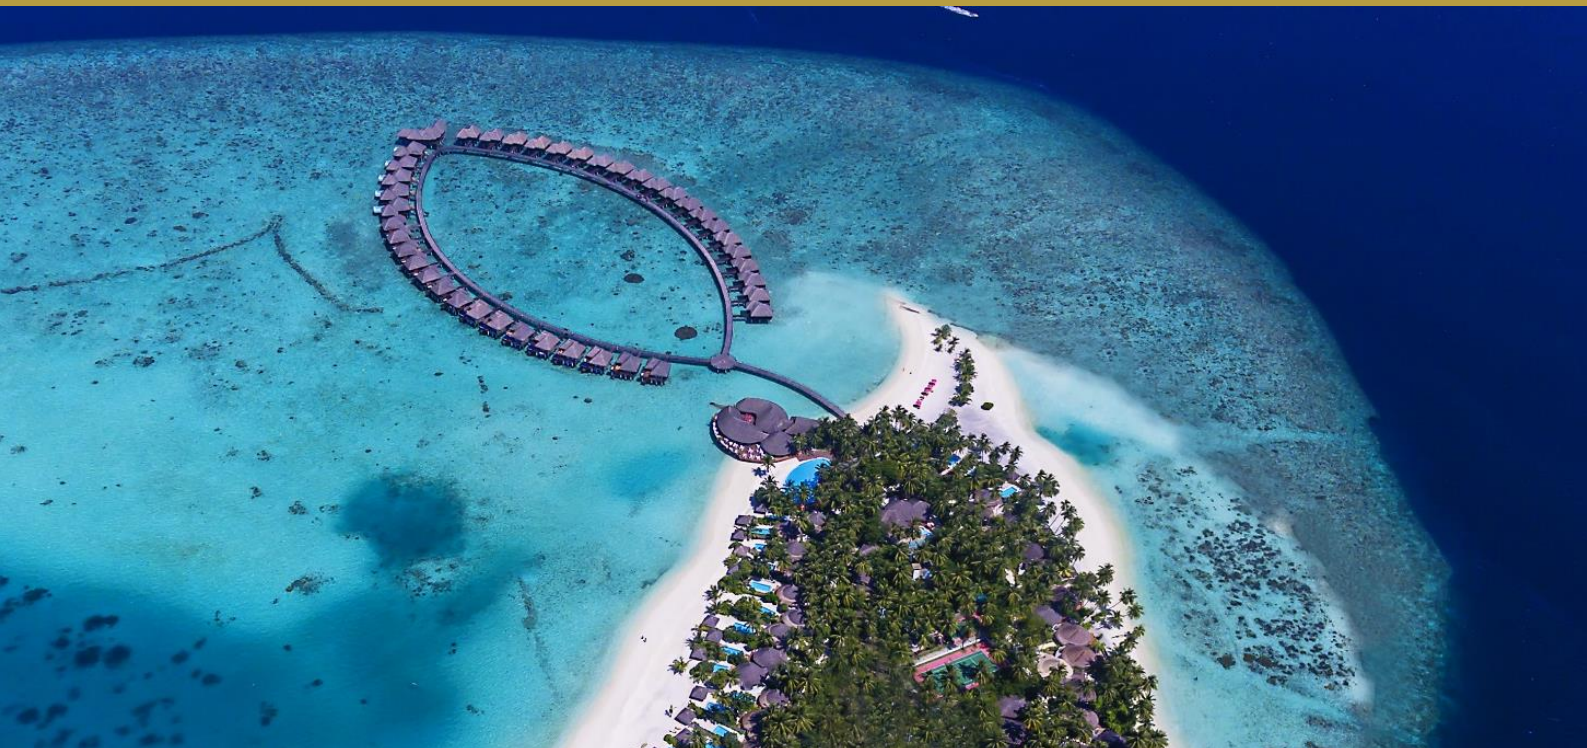

## SPECIALE MALDIVE

# THE SUN SIYAM VILU REEF

**Soggiorni dall'11 Gennaio al 30 Aprile 2025**

**PER PRENOTAZIONI EFFETTUATE ENTRO FINO A 60 GIORNI PRIMA DELLA PARTENZA**

**a partire da € 4.225 per adulto in Deluxe Beach Villa**

**a partire da € 4.370 per adulto in Reef Villa**

Quota comprensiva di: trasferimenti a/r in idrovolante, 7 notti di soggiorno, trattamento di All Inclusive, tasse locali, assistenza personale locale.

Da aggiungere: diritti di iscrizione € 80 a persona.

MALDIVE - SRI LANKA - MAURITIUS - SEYCHELLES  
DUBAI - ABU DHABI - OMAN - INDIA - CROCIERE