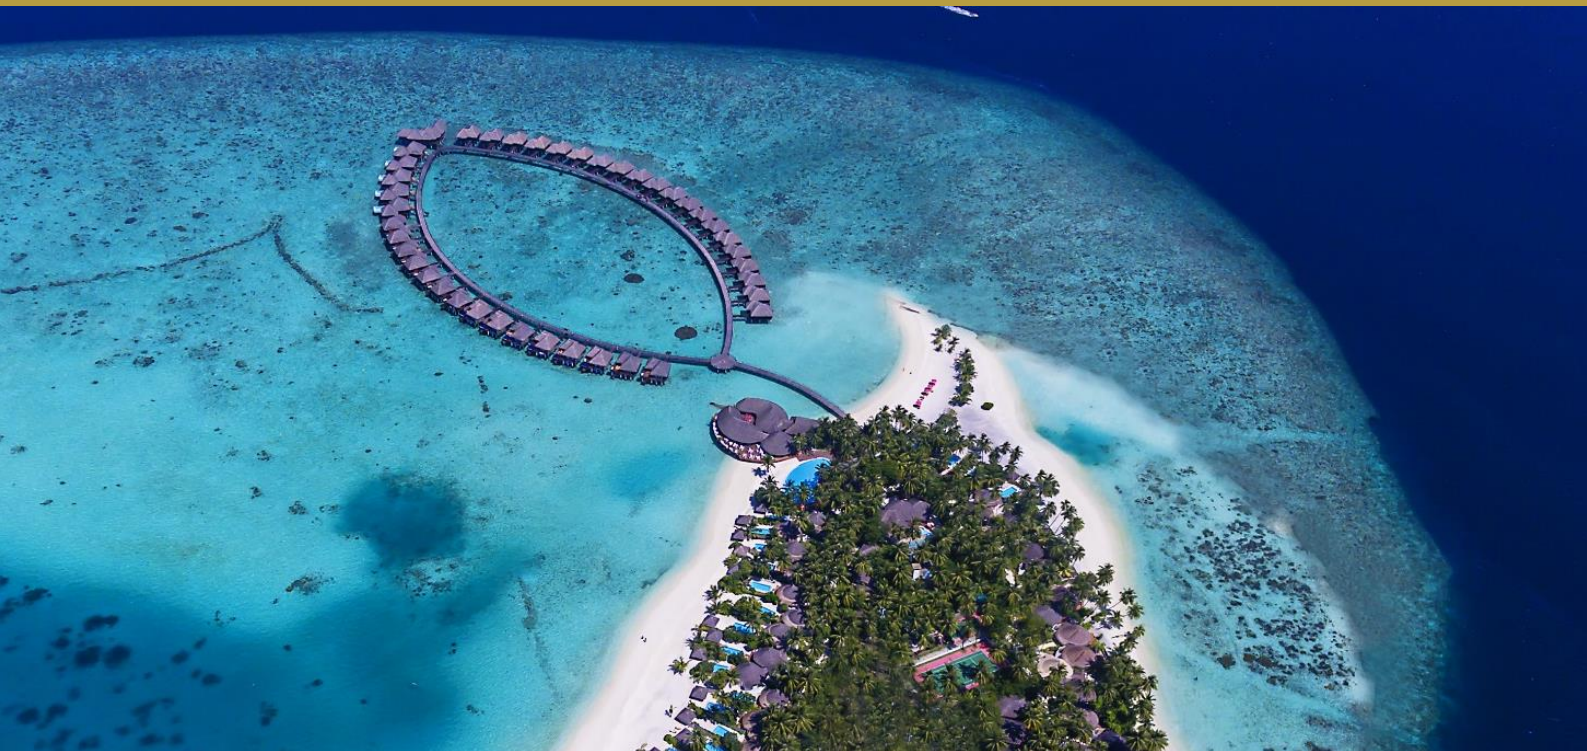

## SPECIALE MALDIVE

# THE SUN SIYAM VILU REEF

**Soggiorni dall'11 Gennaio al 30 Aprile 2025**

**PER PRENOTAZIONI EFFETTUATE ENTRO FINO A 60 GIORNI PRIMA DELLA PARTENZA**

**a partire da € 4.410 per adulto in Deluxe Beach Villa**

**a partire da € 4.560 per adulto in Reef Villa**

Quota comprensiva di: trasferimenti a/r in idrovolante, 7 notti di soggiorno, trattamento di All Inclusive, tasse locali, assistenza personale locale.

Da aggiungere: diritti di iscrizione € 80 a persona.

MALDIVE - SRI LANKA - MAURITIUS - SEYCHELLES  
DUBAI - ABU DHABI - OMAN - INDIA - CROCIERE